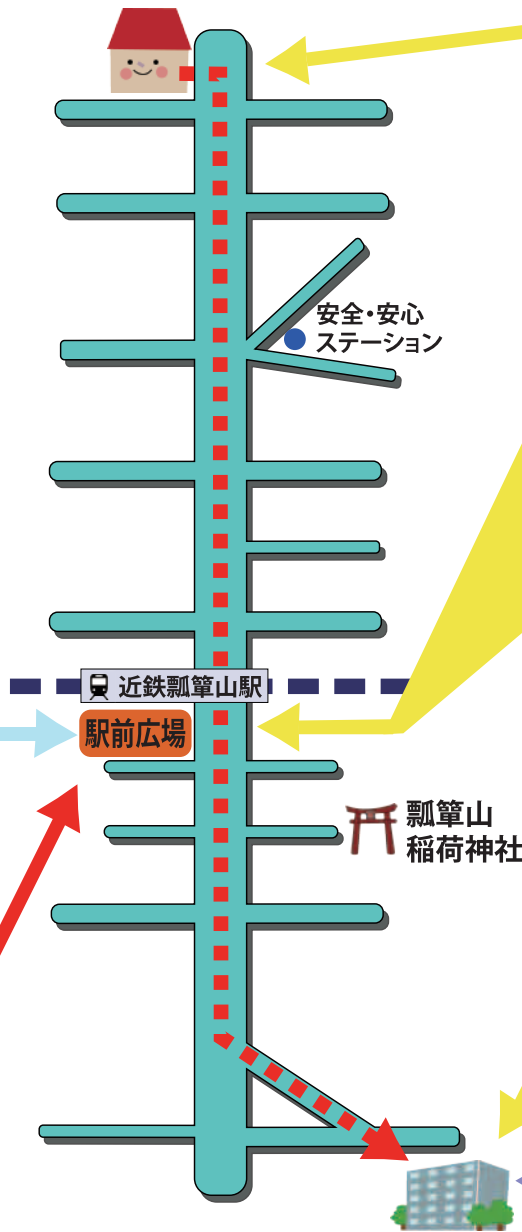

2018.11.04

タイムスケジュール

※天候の影響等により時間は変更になる場合があります。

駅前せせらぎ 広場イベント	
10:00	イベント開始
	①演奏 [徳上小夜子(ピアノ弾き語り)] (fromこさかJAZZ)
10:30	②主催者あいさつ 来賓あいさつ
	③大道芸 [時代屋一座]
	④瓢箪山音頭、 ラグビー音頭 [日本民踊 竹内流桜乃会]
	⑤河内音頭 [おんど保存会、はるか会 壱の集い]
	⑥パフォーマンス [瓢箪山戦隊 ショウフウジャー]
12:00	イベント終了

10:00
スタート 旭町子育て支援
センター(あさひっこ)

**時代行列
パレード**
10:00

開会宣言
旭町子育て支援
センター(あさひっこ)
出発!

10:30
駅前せせらぎ広場
到着

11:00
駅前せせらぎ広場
順次出発

11:30
四条リージョンセンター
(やまなみプラザ)
到着!
閉会宣言

11:30
ゴール 四条リージョンセンター
(やまなみプラザ)

写真撮影コーナー!
駅前広場で真田幸村の甲冑を着て写真が撮れるよ! 来てね!
※カメラ、スマホ等はご持参ください。